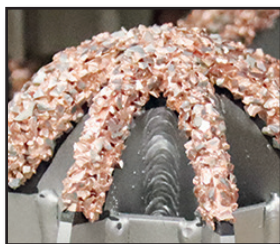

## LUKA speciale

avec revêtement Widia pour les dépôts durs

4 pales

6 pales

8 pales

percé les dépôts calcaires

Décembre 2022

Tête Ø	Raccord carré		Raccord à fente		
	17mm	20mm	16mm	22mm	32mm
25mm 6-pales	72.00		72.00		
33mm 4 oder 6* p.	79.00 *	75.00	85.00 *	75.00	
43mm 4 oder 6* p.	89.00 *	83.00	95.00 *	83.00	88.00
55mm 4 oder 6* p.	98.00 *	90.00	104.00 *	90.00	95.00
65mm 4 pales	107.00	107.00	107.00		
65mm 8 pales	210.00	210.00	210.00		
75mm 4 pales	114.00		114.00		
75mm 8 pales	240.00	260.00	240.00	260.00	265.00
90mm 8 pales	280.00	280.00		280.00	280.00
105mm 8 pales	300.00	300.00		300.00	305.00
138mm 8 pales		535.00		535.00	535.00
Grandeur spéciale:					
180mm 10-pales		870.00			870.00
190mm 10-pales		890.00			890.00