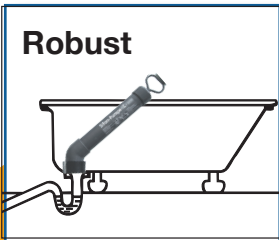

Super Saugkraft

Einfach

Handlich

Robust

Optionen

September 2022

ABLAUFTECH AG

www.ablauftech.ch

Firststrasse 30 b
8836 Feusisberg
info@ablauftech.ch
055 410 21 68

SWISS MADE
BY ABLAUFTECH

Sifon-Pumpe

Professionelle Saug- und Druck- Pumpe für die schnelle und einfache Beseitigung von Verstopfungen in Lavabos, WC, Badewannen, Bodenabläufen etc.

Sifon-Pumpe komplett 4-teilig
Set mit Gummi kurz, lang und Absaugschlauch
Art. 95.704

Sifon-Pumpe leer ohne Gummi
Art. 95.700

Gebrauchsanweisung

Langer Gummi für WC + Pissoir
Kurzer Gummi für Lavabo, Badewannen etc.
Ueberlauf mit Lappen abdichten
Pumpe fest auf Ablauf drücken
Kräftiges Ziehen und Drücken löst die Verstopfung
Leitung mit Wasser nachspülen

Absaug-Vorrichtung in Gummi einlegen und auf Pumpe stecken

Konische Aufsätze für Duschrinnen etc.

3-teilig Ø Spitz 25/37/47mm
Art. 95.705

Ø Spitz 59mm
Art. 95.706

Ø Spitz 70mm
Art. 95.707

5-teilig alle konischen Aufsätze
Art. 95.708

Stopfen direkt auf Absaug-Vorrichtung stecken und in den Ablauf pressen